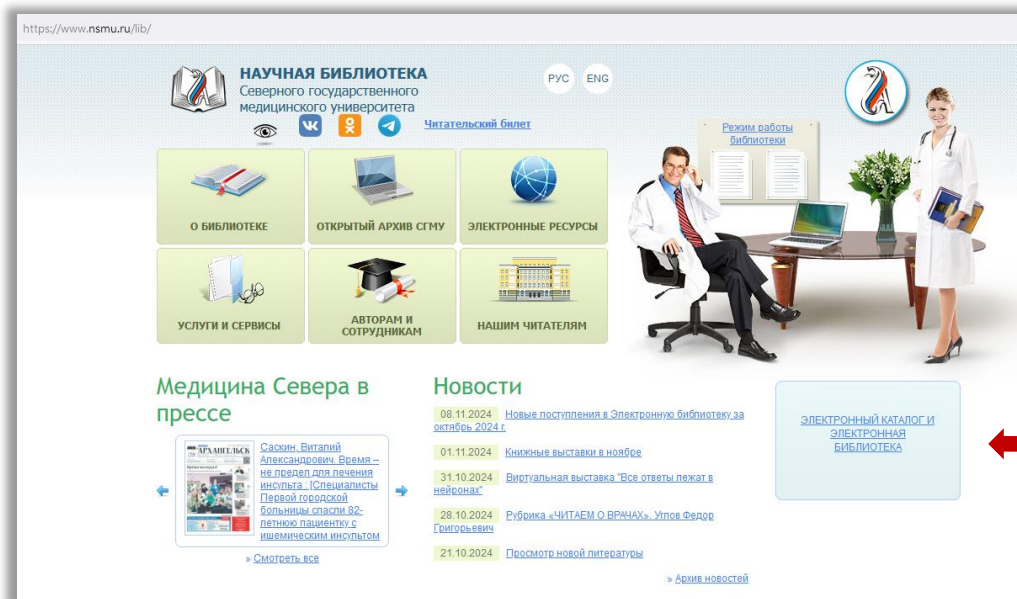

# Инструкция для пользователя Электронной библиотекой СГМУ

1. Доступ к электронной библиотеке СГМУ осуществляется с сайта Научной библиотеки СГМУ по ссылке [ЭЛЕКТРОННЫЙ КАТАЛОГ И ЭЛЕКТРОННАЯ БИБЛИОТЕКА](#)